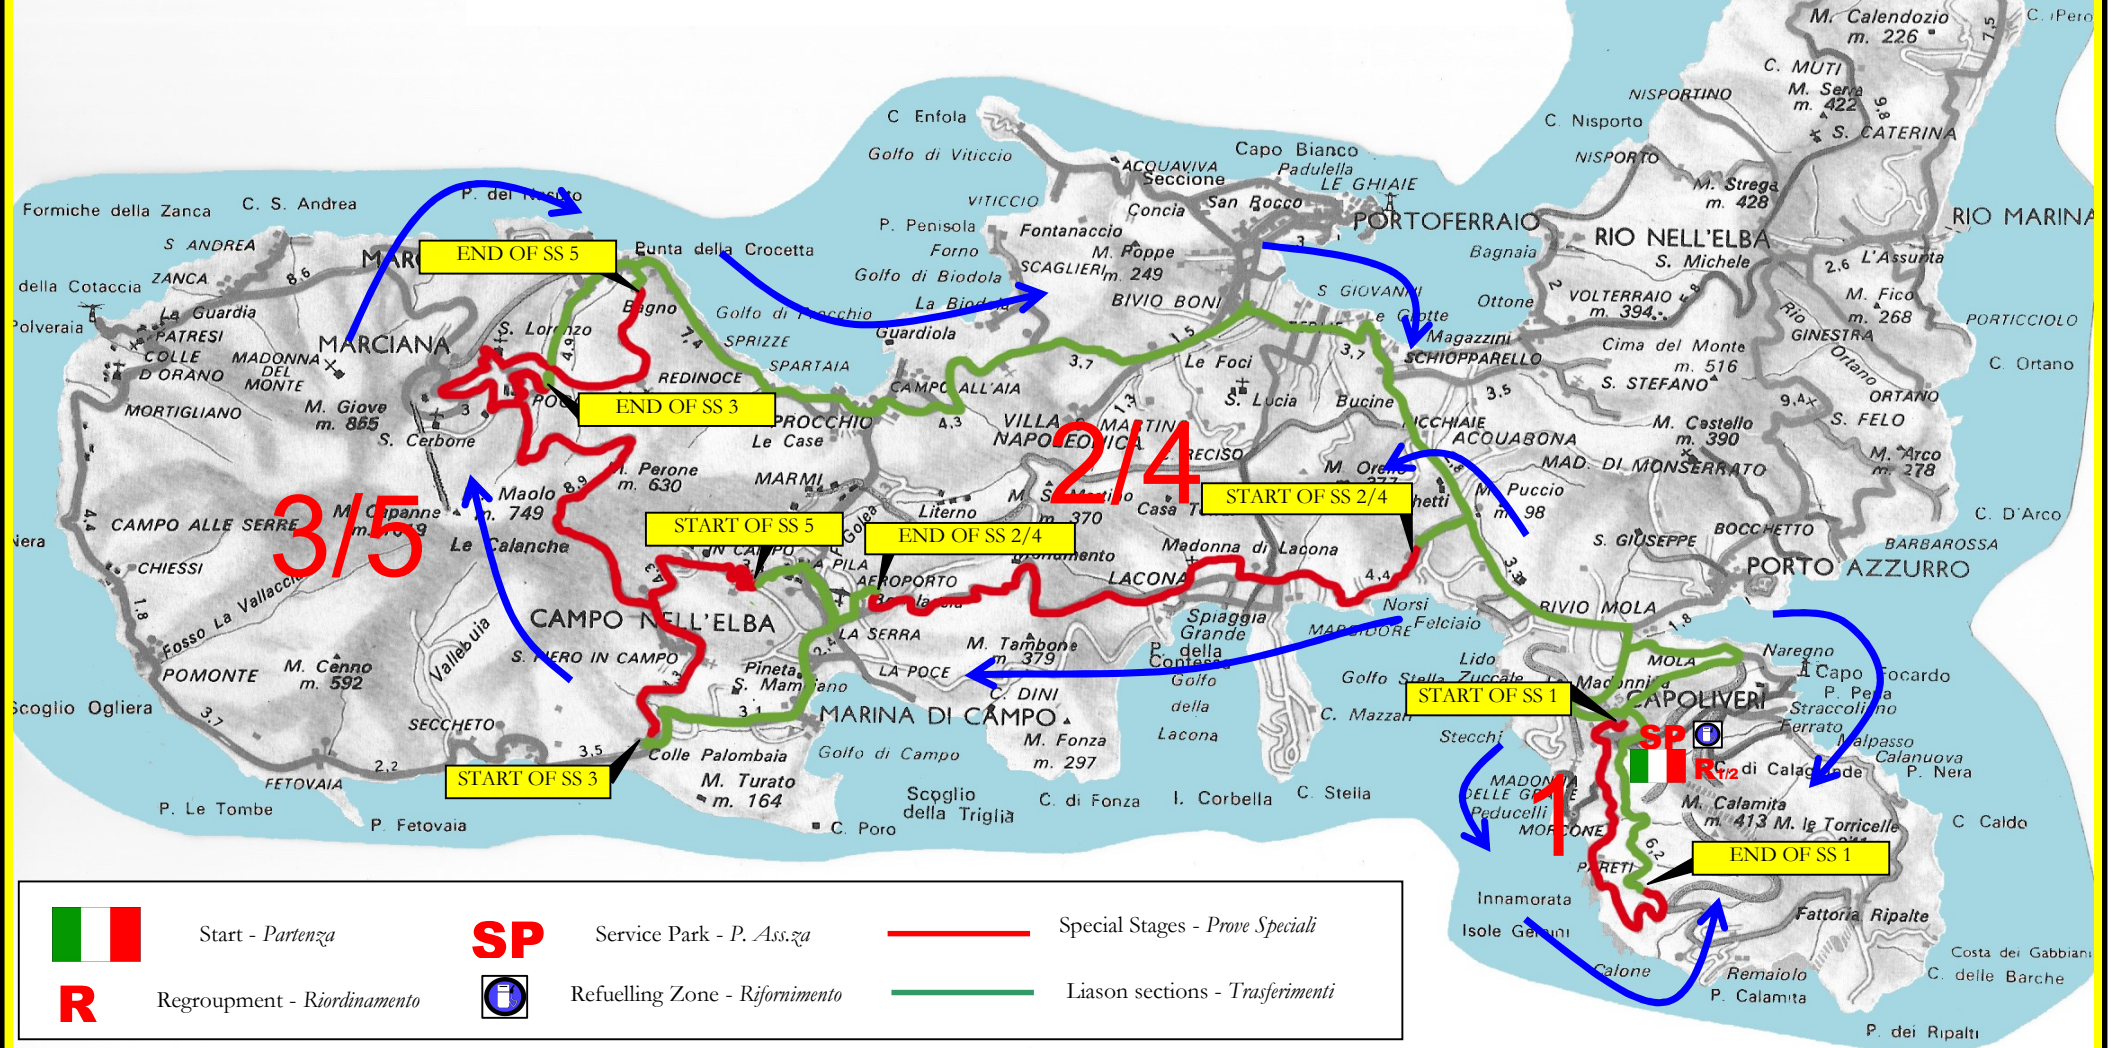

XXXIV Rallye Elba Storico - Trofeo Locman Italy

F.I.A. EUROPEAN HISTORIC RALLY CHAMPIONSHIP

Capoliveri, 22nd - 23rd September 2022 - 22-23 Settembre 2022

1st Leg - 1^a Tappa

Start - Partenza

SP

Service Park - P. Ass. z.a

Special Stages - Prove Speciali

R

Regroupment - Riordinamento

Refuelling Zone - Rifornimento

Liason sections - Trasferimenti